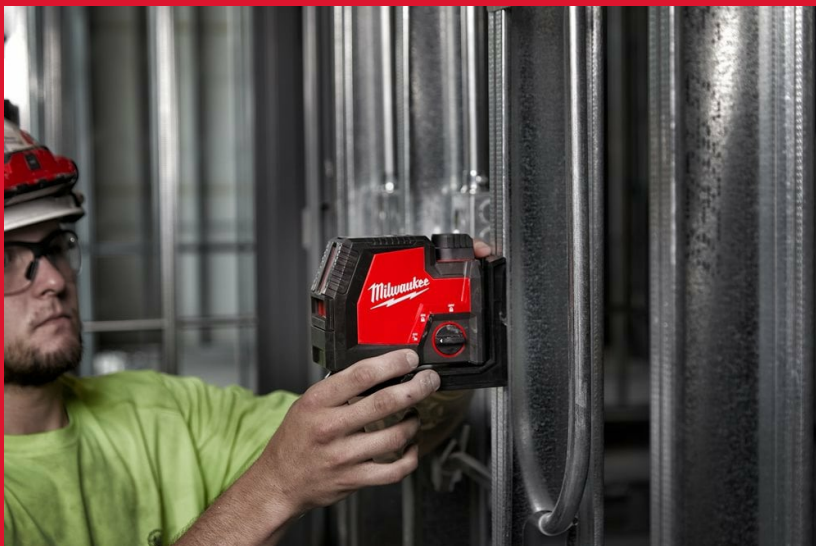

L4 CLLP-301C

USB ÚJRATÖLTHETŐ ZÖLD KERESZTVONAL- ÉS PONTLÉZER

- A REDLITHIUM™ zöld újratölthető USB keresztvonal -és pontlézer egy olyan eszköz, amely minden szükséges funkcióval rendelkezik a lézervonal vízszintes és függőleges igazításához
- Nagy intenzitású beépített zöld diódákkal a kompromisszumok nélküli láthatóság érdekében – akár 4x jobb láthatóság a piros fényű lézerekhez képest
- Nagy intenzitású zöld fény - hatótávolság 30 m (detektorral 100 m)
- Egész napos munkavégzés újratölthető REDLITHIUM™ USB 3.0 Ah akkumulátorral több mint 8 óra egész napos üzemidőt biztosít
- Egy REDLITHIUM™ USB 3.0 akkumulátor akár 6000 alkáli elemet helyettesít
- 3 üzemmódú ingarendszer: kézi mód bármilyen szögben való használatra, finombeállító mód, amely jelzi a nem vízszintes állapotot a 4° -os önszintező tartománnyal, illetve az ingazáró mód, amely megvédi az alkatrészeket szállítás során
- Beépített mágneses konzol hátulra szerelt ritkaföldfém mágnesekkel, 1/4" menet az állvány rögzítéséhez és a felfüggesztési furathoz - lehetővé teszi oszlopra és állványra való rögzítést
- A konzol lehetővé teszi a lézer 360°-os elforgatását a beállított pont körül, és finombeállító gombbal rendelkezik a szükséges paraméterek gyorsabb beállításához
- Hosszabbító kar, amely lehetővé teszi a függőleges pont megfigyelését a lézer padlóra vagy acélsínre helyezése után
- 1 db rögzítőcsipeszt tartalmaz

Beltéri láthatóság [m]	30
Max. működési idő L4 B3 akkumulátorral (óra)	8
Pontosság (mm/m)	0.3
Súly akkumulátorral (EPTA) (kg)	0.90 (L4 B3)
A készlet tartalma	1 x L4 B3 akkumulátor, USB kábel és fali csatlakozó, Szerszámkoffer
Cikkszám	4933478099